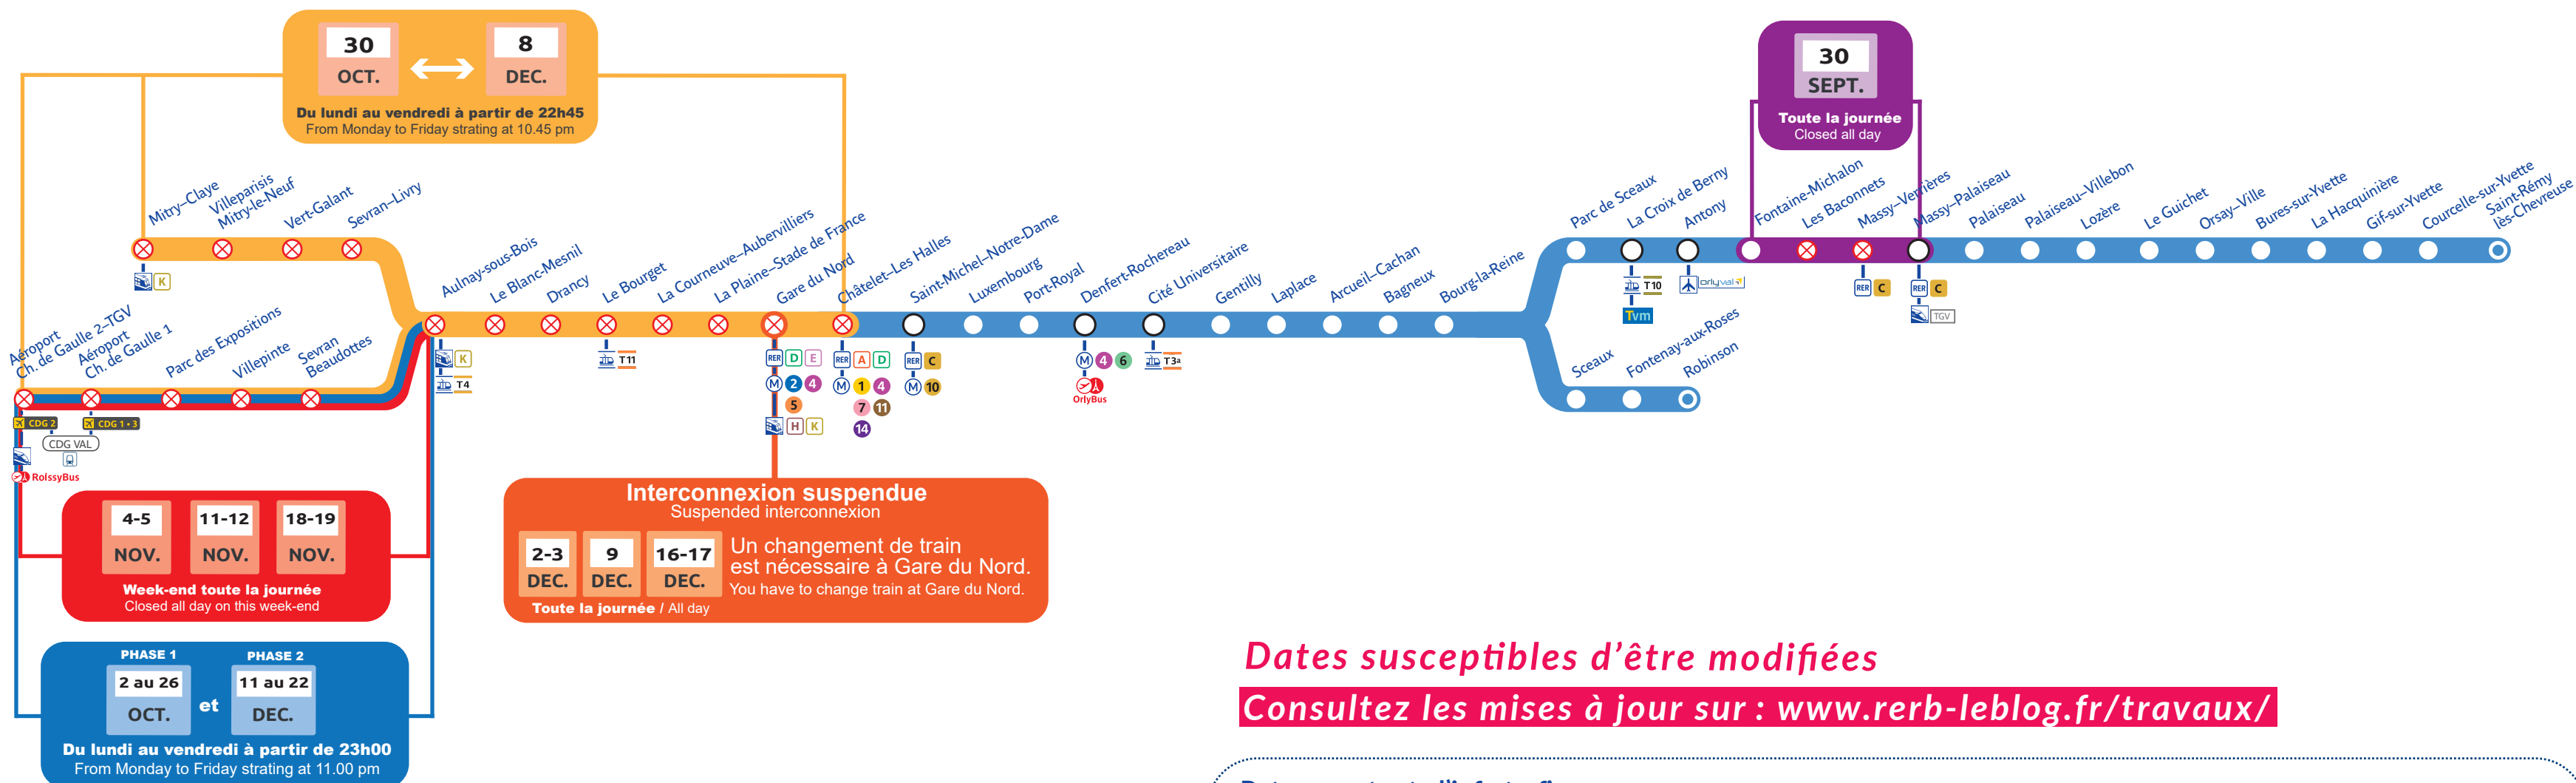

→ FERMETURES / CLOSURES

INFO TRAVAUX OCTOBRE-DÉCEMBRE 2023

PLANNED WORKS ON RER LINE B / OCTOBER-DECEMBER 2023

Dates susceptibles d'être modifiées
Consultez les mises à jour sur : www.rerb-leblog.fr/travaux/

Retrouvez toute l'info trafic :

- Sur votre smartphone
Applications Bonjour RATP et SNCF Connect
ou votre application de mobilité
(AppStore, Google Play, Windows Store)
- Sur nos médias distants
iledefrance-mobilites.fr
transilien.com
ratp.fr
- En gare
auprès des agents
RATP et SNCF

Les travaux sont susceptibles d'être modifiés. Retrouvez les informations mises à jour en scannant le QR code :