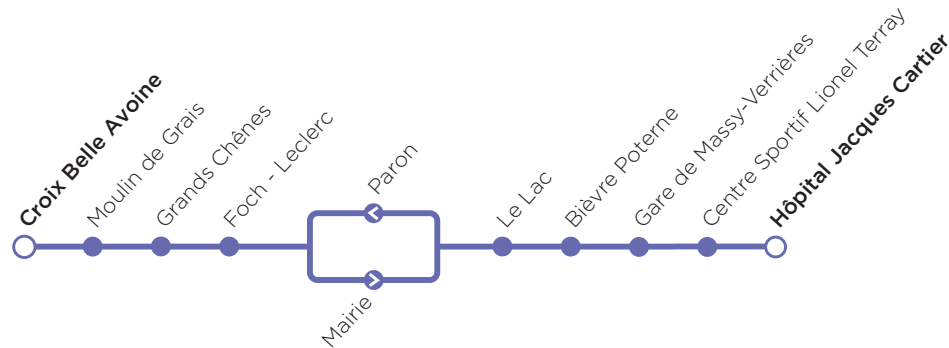

Elle assure la desserte des principaux commerces et services de votre commune, en complément des lignes de bus.

SUIVEZ VOTRE NAVETTE EN TEMPS RÉEL !

zenbus

Téléchargez l'appli Zenbus sur **IOS** ou **Android**

INFORMATIONS ET RÉCLAMATIONS

sur paris-saclay.com/navettes ou au **01 69 35 66 85**

200 m

Verrières-le-Buisson

PARIS
SACLAY
Communauté d'agglomération

LA VILLE ET L'AGGLO VOUS TRANSPORTENT

Navettes équipées de rampes d'accès pour les personnes à mobilité réduite. Demandez au conducteur le déploiement de la rampe !

V Du lundi au vendredi

DIRECTION HÔPITAL JACQUES CARTIER

Croix Belle Avoine	08:50	09:30	10:10	10:50	11:30	12:10	12:50	13:30	14:10	14:50	15:30	16:10	16:50
Moulin de Grais	08:52	09:32	10:12	10:52	11:32	12:12	12:52	13:32	14:12	14:52	15:32	16:12	16:52
Grands Chênes	08:53	09:33	10:13	10:53	11:33	12:13	12:53	13:33	14:13	14:53	15:33	16:13	16:53
Foch - Leclerc	08:55	09:35	10:15	10:55	11:35	12:15	12:55	13:35	14:15	14:55	15:35	16:15	16:55
Mairie	08:56	09:36	10:16	10:56	11:36	12:16	12:56	13:36	14:16	14:56	15:36	16:16	16:56
Le Lac	09:00	09:40	10:20	11:00	11:40	12:20	13:00	13:40	14:20	15:00	15:40	16:20	17:00
Bièvre Poterne	09:01	09:41	10:21	11:01	11:41	12:21	13:01	13:41	14:21	15:01	15:41	16:21	17:01
Gare de Massy - Verrières	09:02	09:42	10:22	11:02	11:42	12:22	13:02	13:42	14:22	15:02	15:42	16:22	17:02
Centre sportif Lionel Terray	09:06	09:46	10:26	11:06	11:46	12:26	13:06	13:46	14:26	15:06	15:46	16:26	17:06
Hôpital Jacques Cartier	09:08	09:48	10:28	11:08	11:48	12:28	13:08	13:48	14:28	15:08	15:48	16:28	17:08