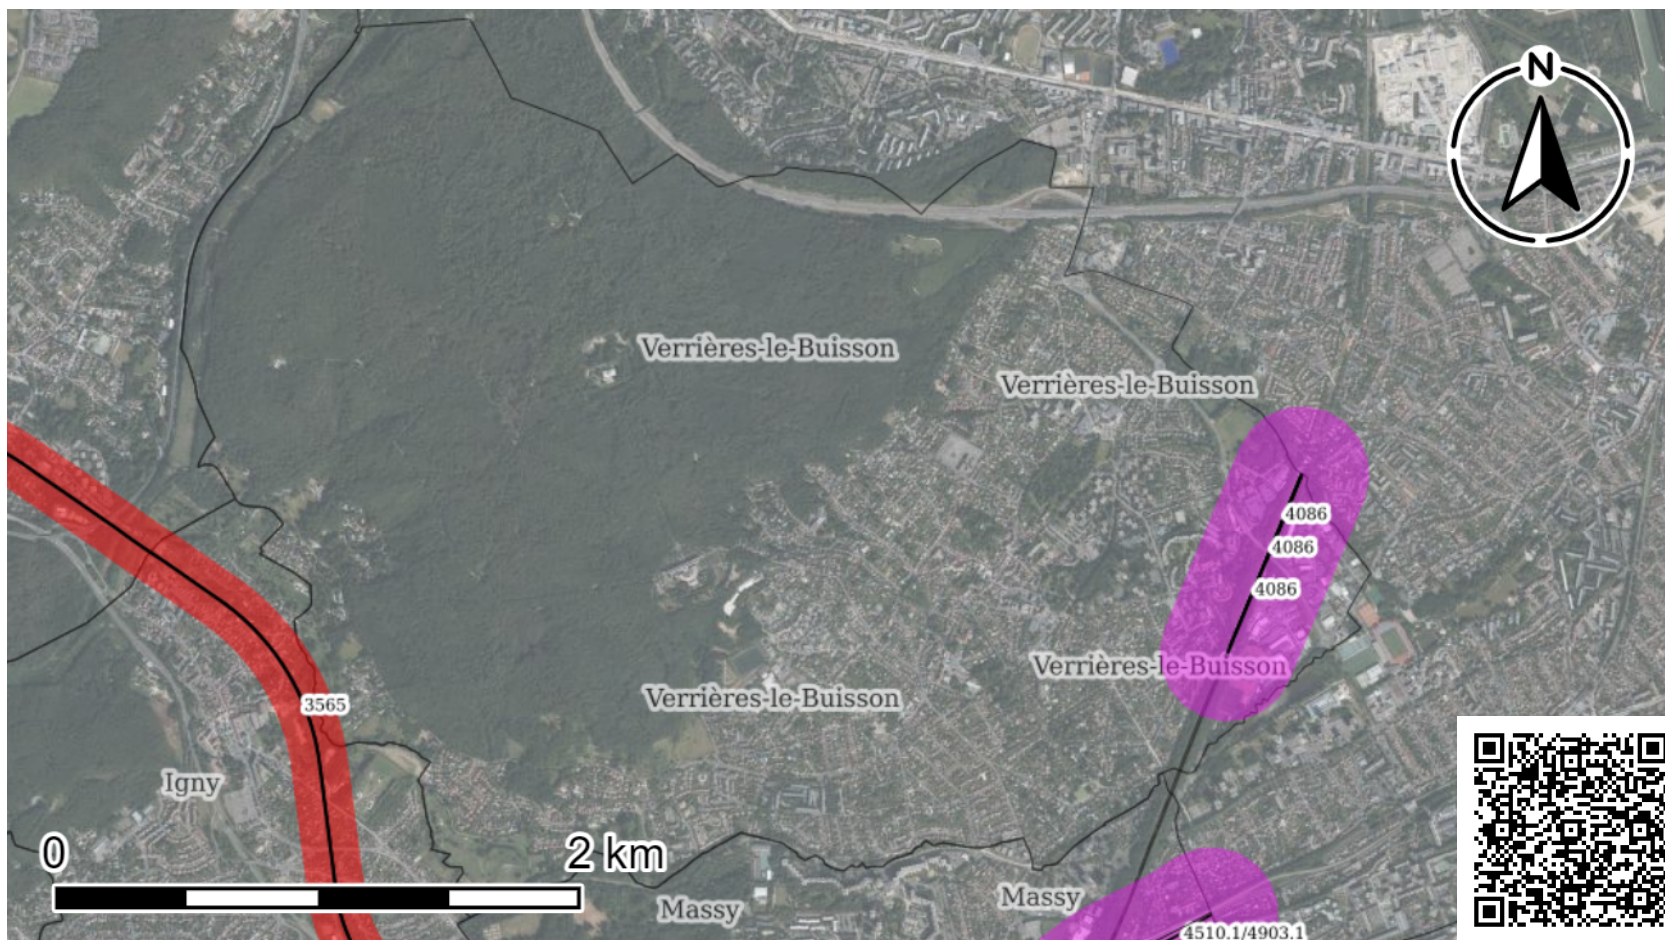

# Classement sonore du réseau ferré en Essonne sur la commune de Verrières-le-Buisson

Date d'impression : 09/08/2023  
10:26:51

Tunnel

Communes

T12 Express Tampon cat.5 - 10m

Ligne T12 Express

Tampon cat.4 - 30m

Tampon cat.3 - 100m

Tampon cat.2 - 250m

Tampon cat.1 - 300m

Ligne SNCF

Ligne RER B

Projection : Spherical Mercator